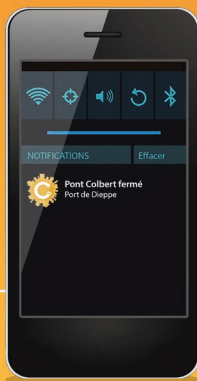

citykomi®

INFORMER EN TEMPS REEL C'EST ESSENTIEL.

www.citykomi.com